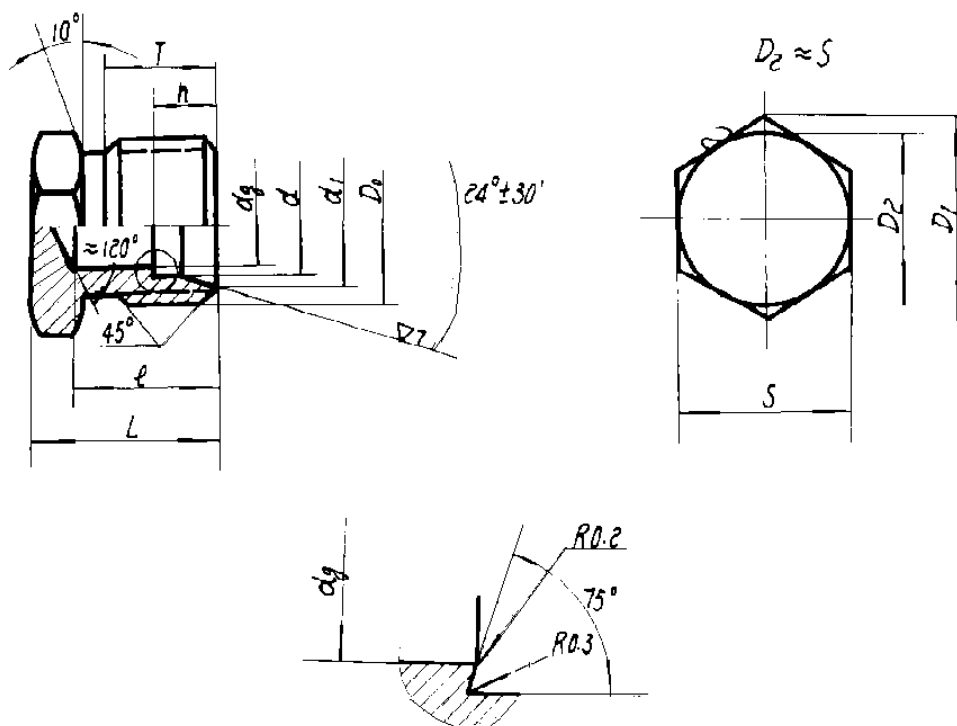

无扩口导管塞子

其余▽4

标记示例：D=12mm 的无扩口导管塞子标记为：

材 料	标 记
LY12-CZ	HB 5788·12
45 镀锌	HB 5789·12
45 镀锡	HB 5790·12
1Cr18Ni9Ti	HB 5791·12

注：锥面  $24^{\circ}\pm 30'$  的孔穴尺寸应按 HB 5668-82 规定，由专用测量工具进行检验。